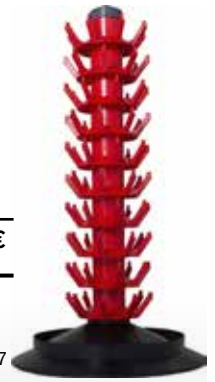

20'50€

ESCURRIDOR
DE BOTELLAS
GRIFO 373087
80 piezas

DESDE

158€

LLENADOR BOTELLA
DE ACERO INOXIDABLE
ENOLOGÍA

373150	3 caños
373151	4 caños
373152	5 caños