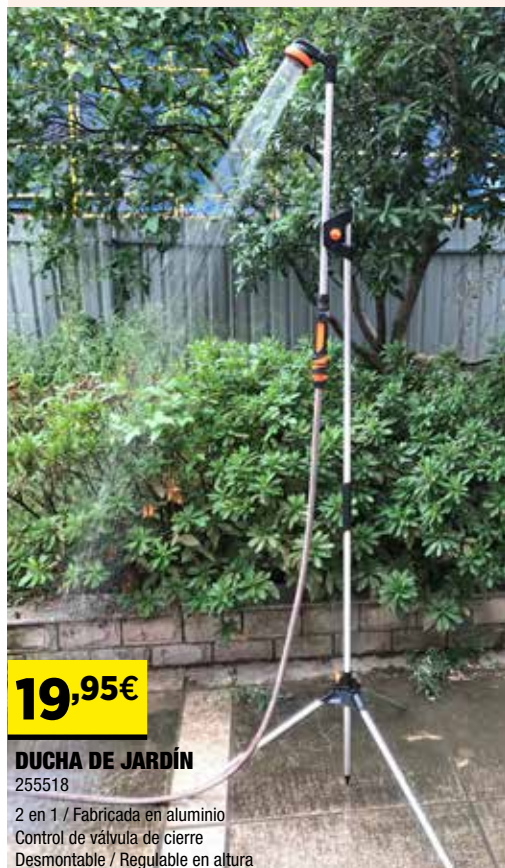

NOVEDAD

DESDE

29,95€

INTEX

PISCINA HINCHABLE

EASY SET

247002 / 247004

Ø: 183x51(h) cm / 880 L **29,95€**

Ø: 366x76(h) cm / 5621 L **129,95€**

Conexiones: Ø:32 mm / 3 capas laminadas de PVC-Poliéster

INTEX®
EASY SET®

OREWORK®

19,95€

DUCHA DE JARDÍN

255518

2 en 1 / Fabricada en aluminio
Control de válvula de cierre
Desmontable / Regulable en altura