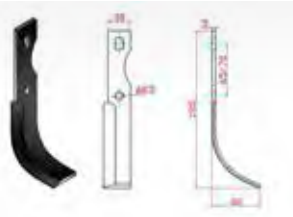

CUCHILLAS MOTOCULTOR

VARIAS MAQUINAS GASOIL

Referencia	Descripción	Precio sin IVA	P.V.P.
12 86013	Mano derecha. Pletina: 30x5. Taladro: 8,5 Distancia entre centros: 70mm	2,40 €	2,90 €
12 86014	Mano izquierda. Pletina: 30x5. Taladro: 8,5 Distancia entre centros: 70mm	2,40 €	2,90 €

CUCHILLAS MOTOCULTOR

AGRIA 3000-3001