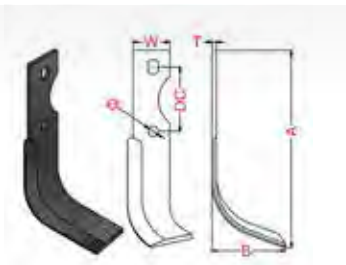

Referencia	Descripción	Precio sin IVA	P.V.P.
12 86121	Cuchilla modelo 38A Derecha	3,40 €	4,11 €
12 86122	Cuchilla modelo 38A Izquierda	3,40 €	4,11 €