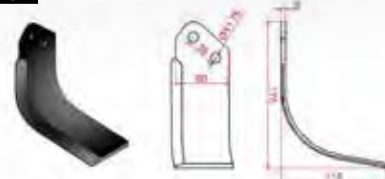

CUCHILLAS MOTOCULTOR

AGRATOR/AGRIC/HOWARD

Referencia	Descripción	Precio sin IVA	P.V.P.
12 86003	Mano derecha. Pletina: 60x6. Taladro: 11,75 Distancia entre tornillos: 35mm	3,60 €	4,36 €
12 86004	Mano izquierda. Pletina: 60x6. Taladro: 11,75 Distancia entre tornillos: 35mm	3,60 €	4,36 €