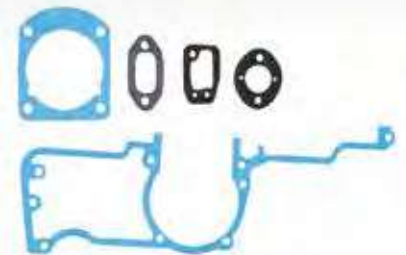

JUEGOS DE JUNTAS MOTOR

HUSQVARNA/JONSERED

Ref. 12 33024

Compatible con:
261/266/268/272

Ref. original:
501 52 26 04

PRECIO SIN IVA	P.V.P.
6,15 €	7,44 €

JUEGOS DE JUNTAS MOTOR

HUSQVARNA/JONSERED