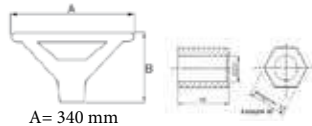

VOLANTE PARA TRACTOR

Ref. 78 84001
Diámetro 20

PRECIO SIN IVA	P.V.P.
63,50 €	76,84 €