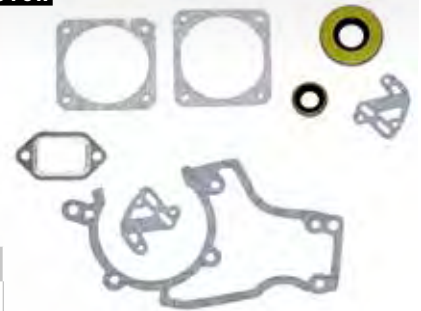

JUEGOS DE JUNTAS MOTOR

STIHL

Ref. 12 33006

Compatible con:
038/038S/MS380 Magnum
Ref. original:
1119 007 1050

PRECIO SIN IVA	P.V.P.
10,84 €	13,12 €