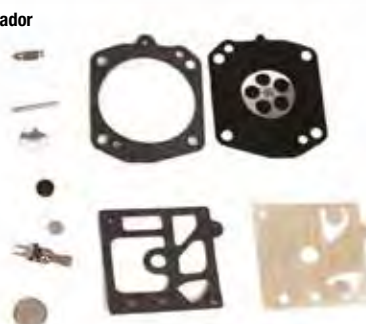

PRECIO SIN IVA	P.V.P.
12,50 €	15,12 €

KIT REPARACIÓN CARBURADOR

WALBRO

Ref. 12 31020

Kit de reparación completo carburador Walbro K20-HDA. Walbro HDA

Ref. original: K20-HDA