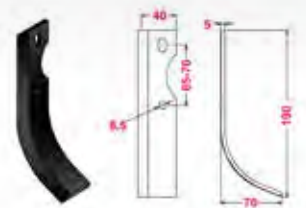

CUCHILLAS MOTOCULTOR

VARIAS MÁQUINAS GASOIL

Referencia	Descripción	Precio sin IVA	P.V.P.
12 86023	Mano derecha. Pletina: 40x5. Taladro: 8,5 Distancia entre centros: 65mm	2,75 €	3,33 €
12 86024	Mano izquierda. Pletina: 40x5. Taladro: 8,5 Distancia entre centros: 65mm	2,75 €	3,33 €