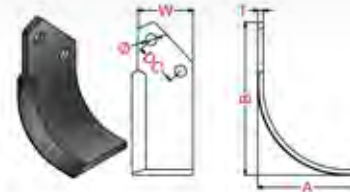

CUCHILLAS MOTOCULTOR

Referencia	Descripción	Precio sin IVA	P.V.P.
12 86119	Cuchilla Joper JF-0. Derecha	3,95 €	4,78 €