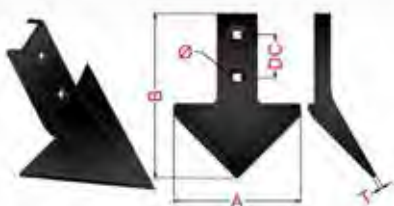

Descripción:
513-AN S/N
Ancho (A)= 280 mm;
Largo (B)= 220 mm;
Espesor (T)= 6mm;
Ø = 12,5 mm

PRECIO SIN IVA	P.V.P.
11,20 €	13,55 €

GOLONDRINAS

Ref. 12 86063

Descripción:
C-04 AN
Ancho (A)= 133 mm;
Largo (B)= 172 mm;
Espesor (T)= 4 mm;
Ø = 10,5 mm