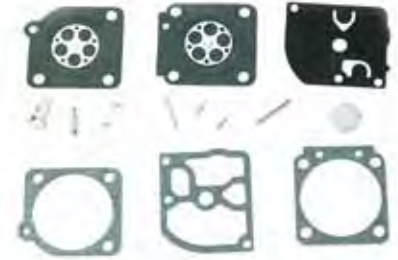

Ref. original:
RB-63

PRECIO SIN IVA	P.V.P.
12,72 €	15,39 €

KIT REPARACIÓN CARBURADOR

ZAMA

Ref. 12 31048

Kit de reparación completo carburador Zama RB-69. C1Q-EL12. Husqvarna 325R

Ref. original:
RB-69

PRECIO SIN IVA	P.V.P.
16,32 €	19,75 €