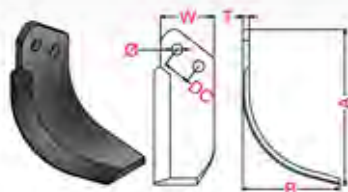

CUCHILLAS MOTOCULTOR

Referencia	Descripción	Precio sin IVA	P.V.P.
12 86117	Cuchilla Sep 254. Derecha	3,60 €	4,36 €
12 86118	Cuchilla Sep 254 Izquierda	3,60 €	4,36 €