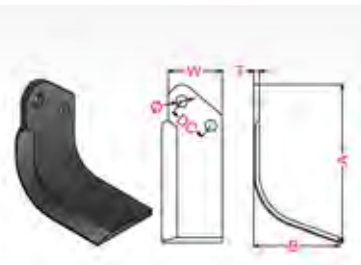

Referencia	Descripción	Precio sin IVA	P.V.P.
12 86123	Cuchilla Modelo 198E. Derecha	3,70 €	4,48 €
12 86124	Cuchilla Modelo 198E. Izquierda	3,70 €	4,48 €